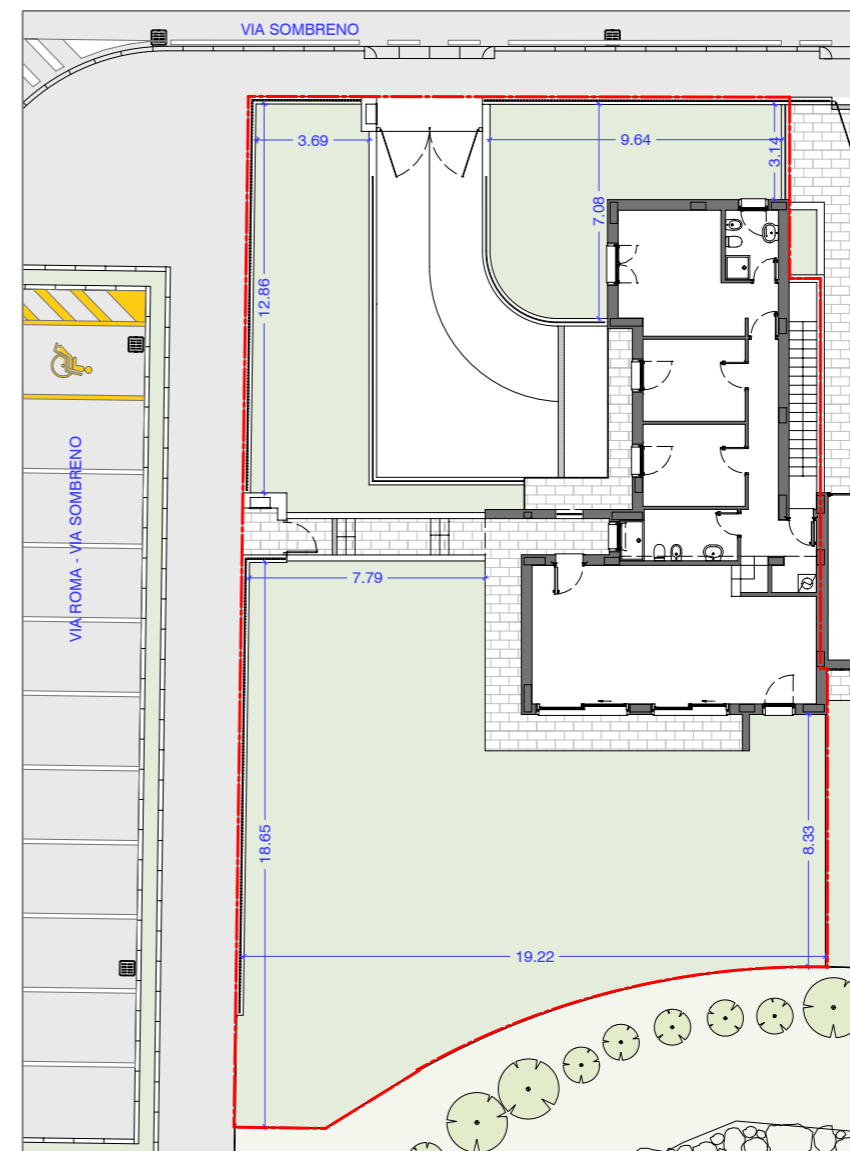

UNITA' 1 - VILLA

PIANO TERRA_scala 1:100

PLANIMETRIA_scala 1:250

DATI

- Superficie Lotto: 590 mq
- Superficie lorda di pavimento: 120,45 mq
- Spazio esterno di pertinenza: 444,82 mq
- Superficie commerciale: 184,94 mq

PIANO INTERRATO_scala 1:100