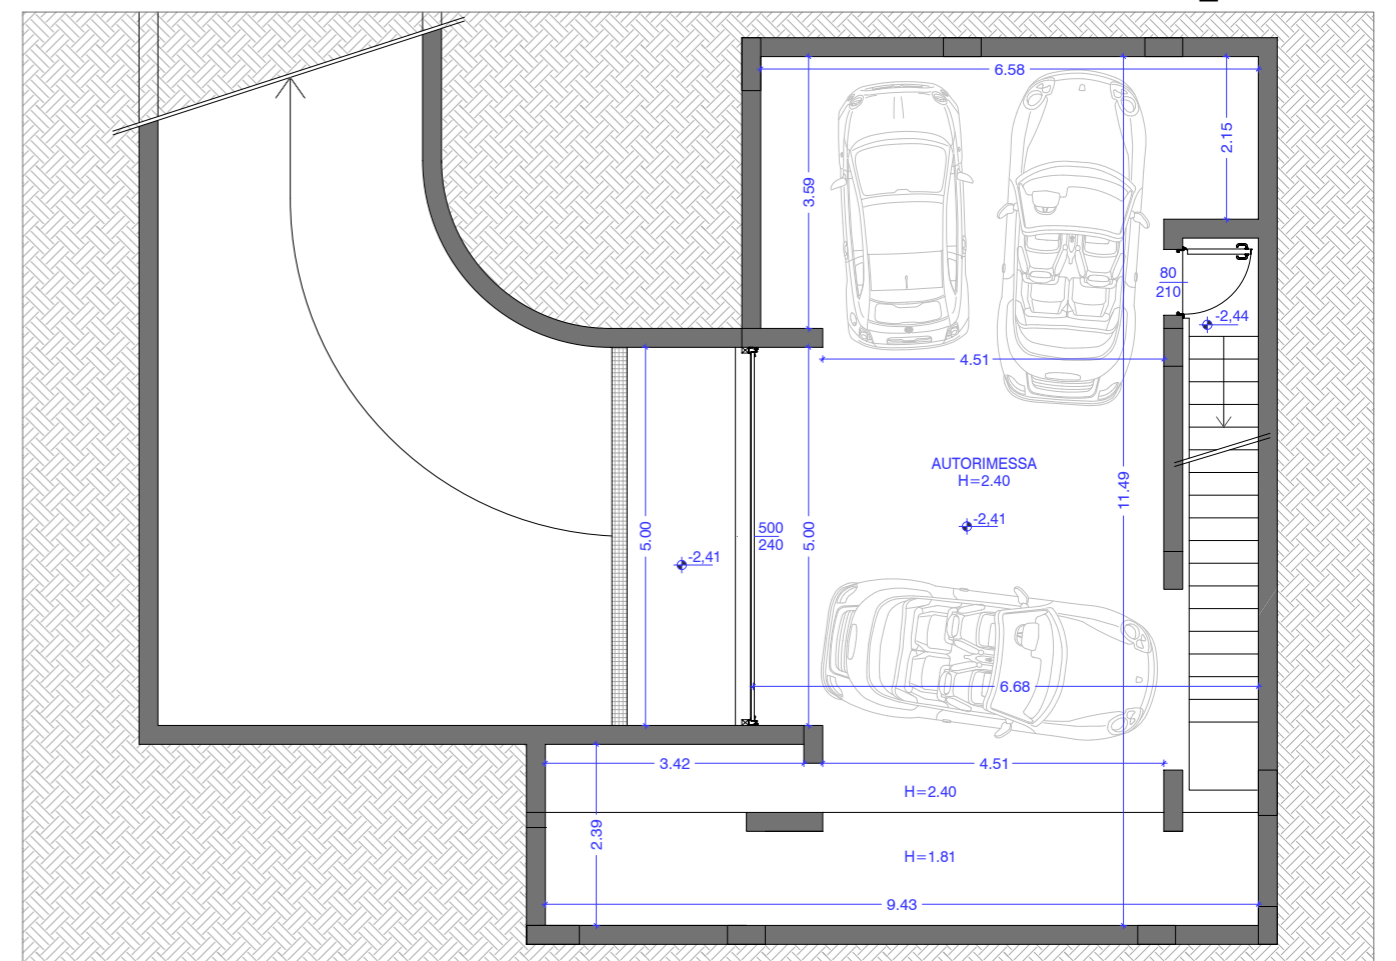

UNITA' 1 - VILLA

PIANO TERRA_scala 1:100

PLANIMETRIA_scala 1:250

DATI

- Superficie Lotto: 590 mq
- Superficie lorda di pavimento: 120,45 mq
- Spazio esterno di pertinenza: 444,82 mq
- Superficie commerciale: 184,94 mq

PIANO INTERRATO_scala 1:100