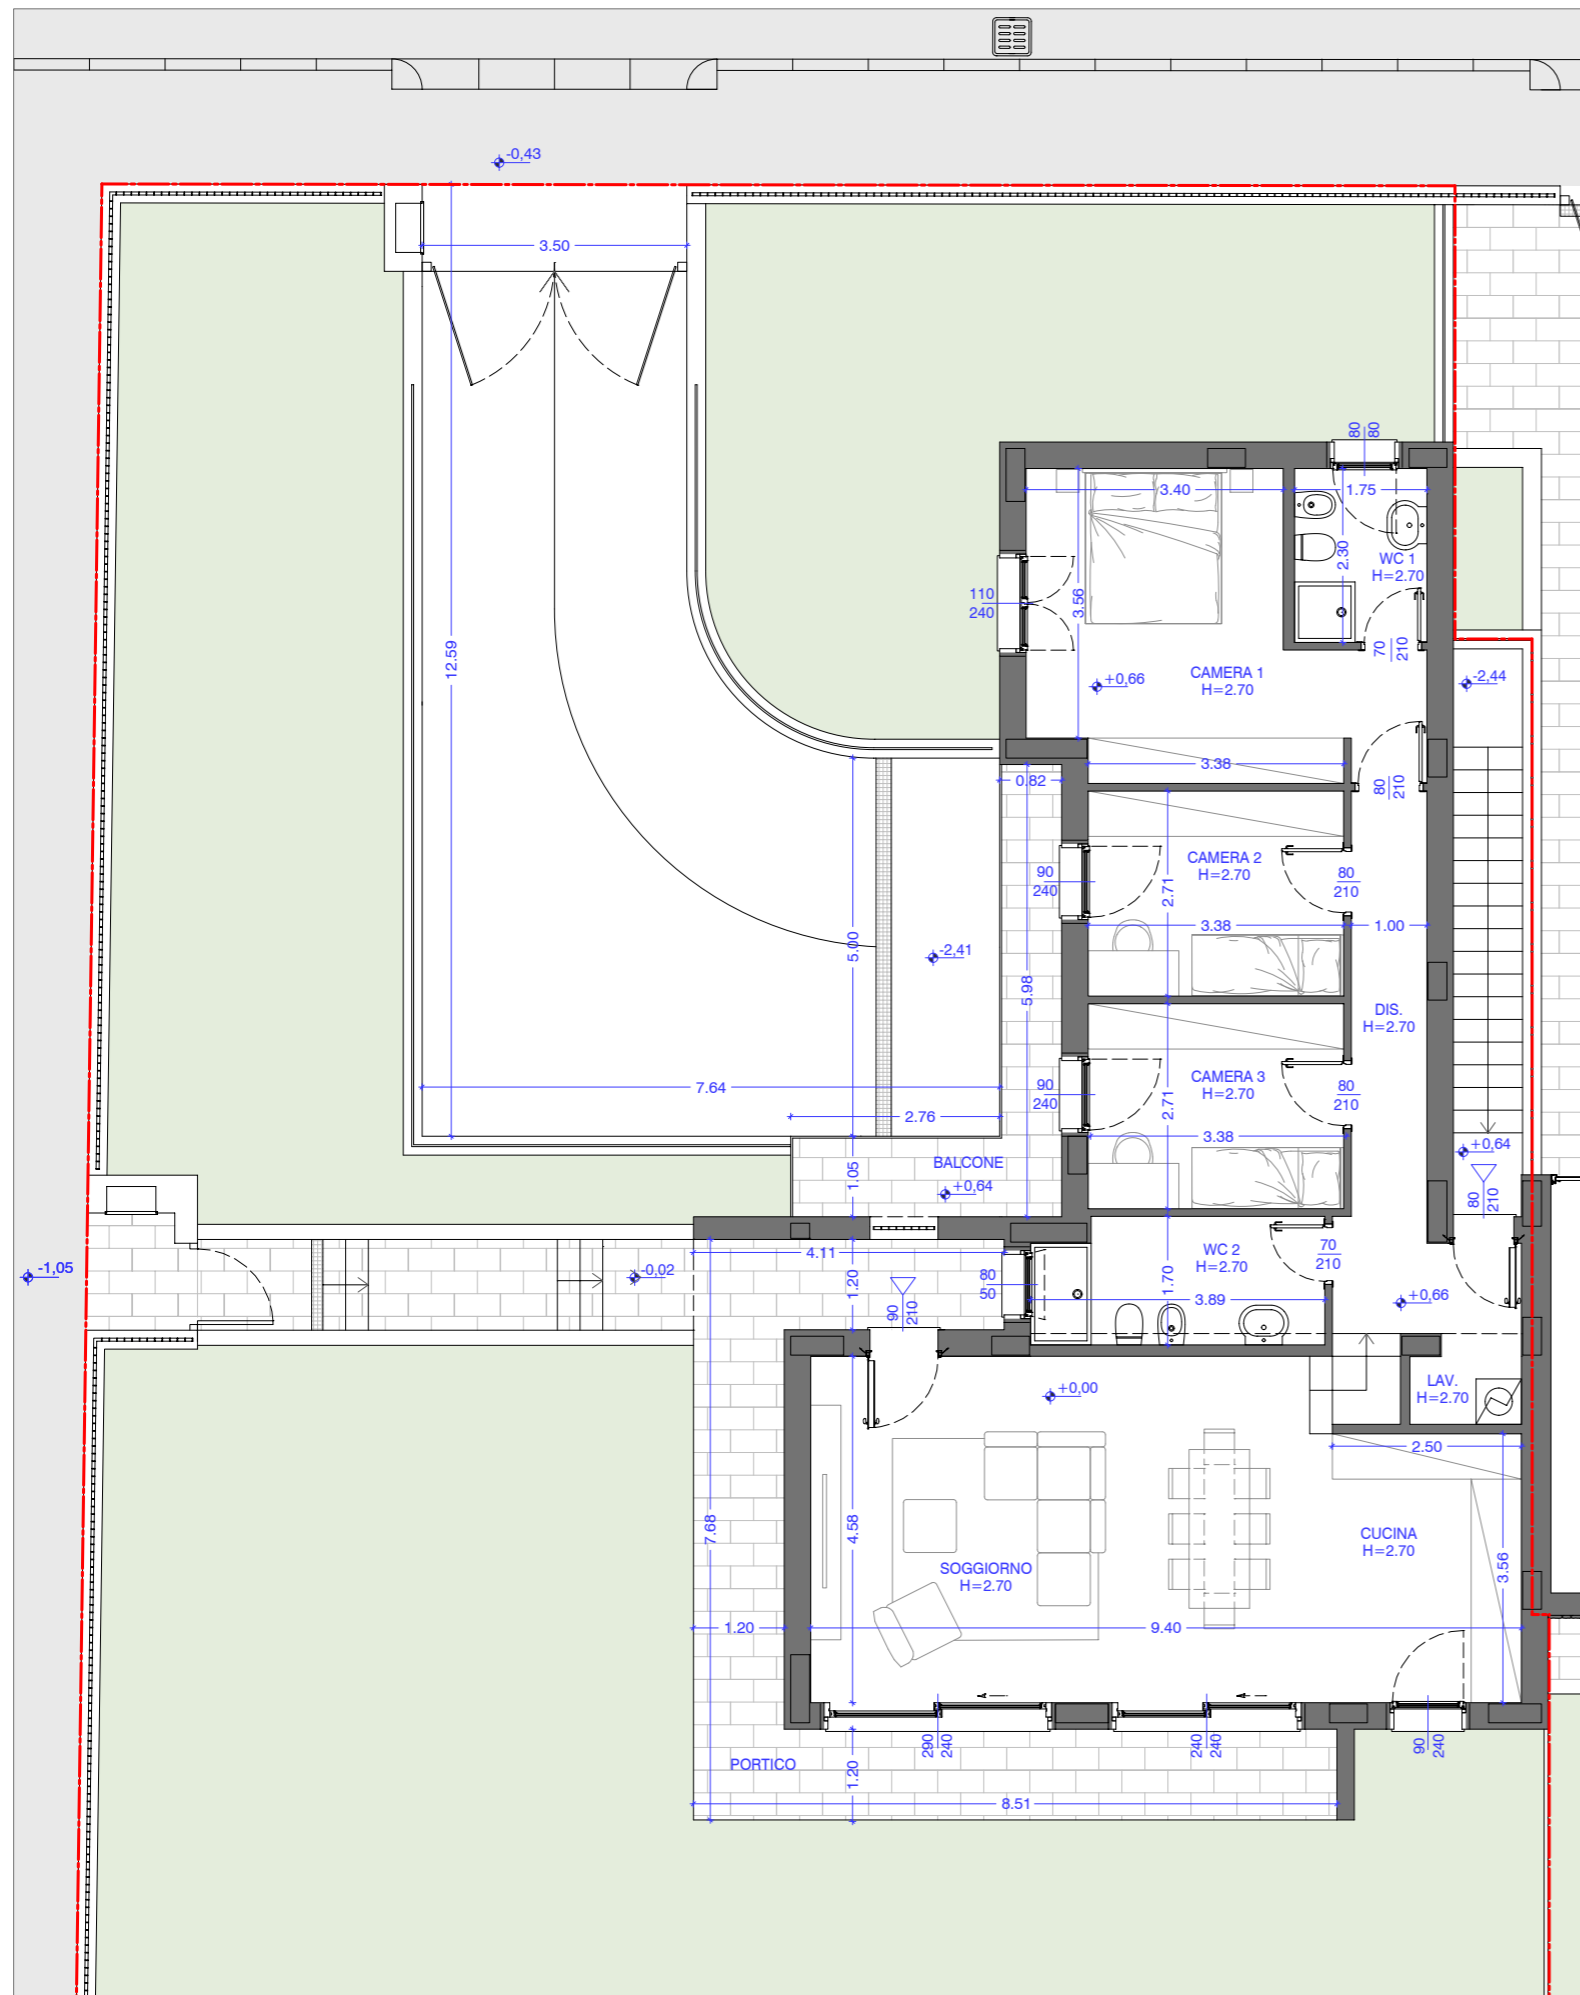

UNITA' 1 - VILLA

PIANO TERRA_scala 1:100

PLANIMETRIA_scala 1:250

DATI

- Superficie Lotto: 590 mq
- Superficie lorda di pavimento: 120,45 mq
- Spazio esterno di pertinenza: 444,82 mq
- Superficie commerciale: 184,94 mq

PIANO INTERRATO_scala 1:100