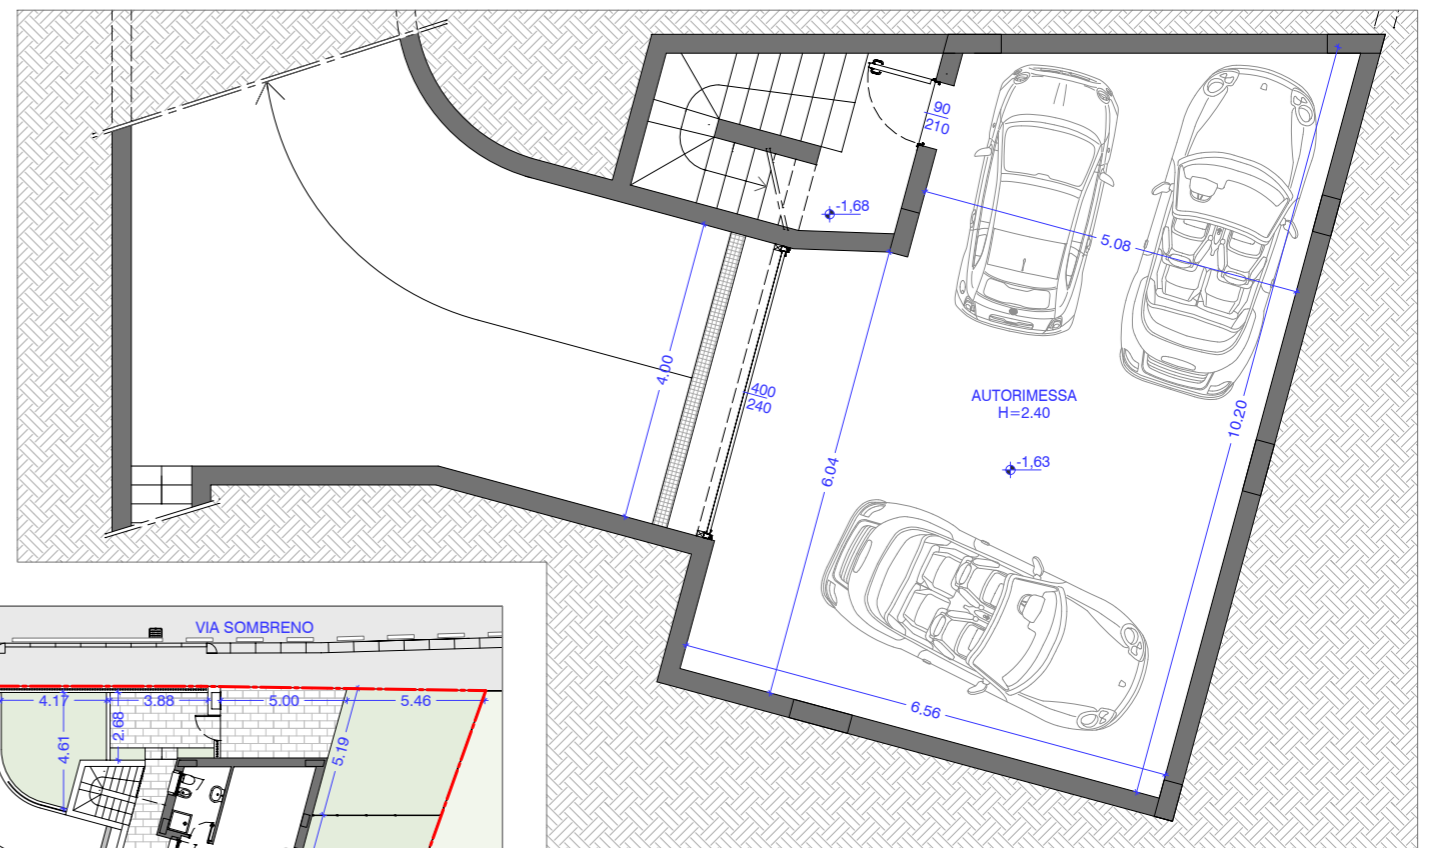

UNITA' 5 - VILLA

PIANO TERRA_scala 1:100

PLANIMETRIA_scala 1:300

PIANO INTERRATO_scala 1:100

DATI

- Superficie Lotto: 780 mq
- Superficie lorda di pavimento: 127,60 mq
- Spazio esterno di pertinenza: 629,64 mq
- Superficie commerciale: 193,81 mq