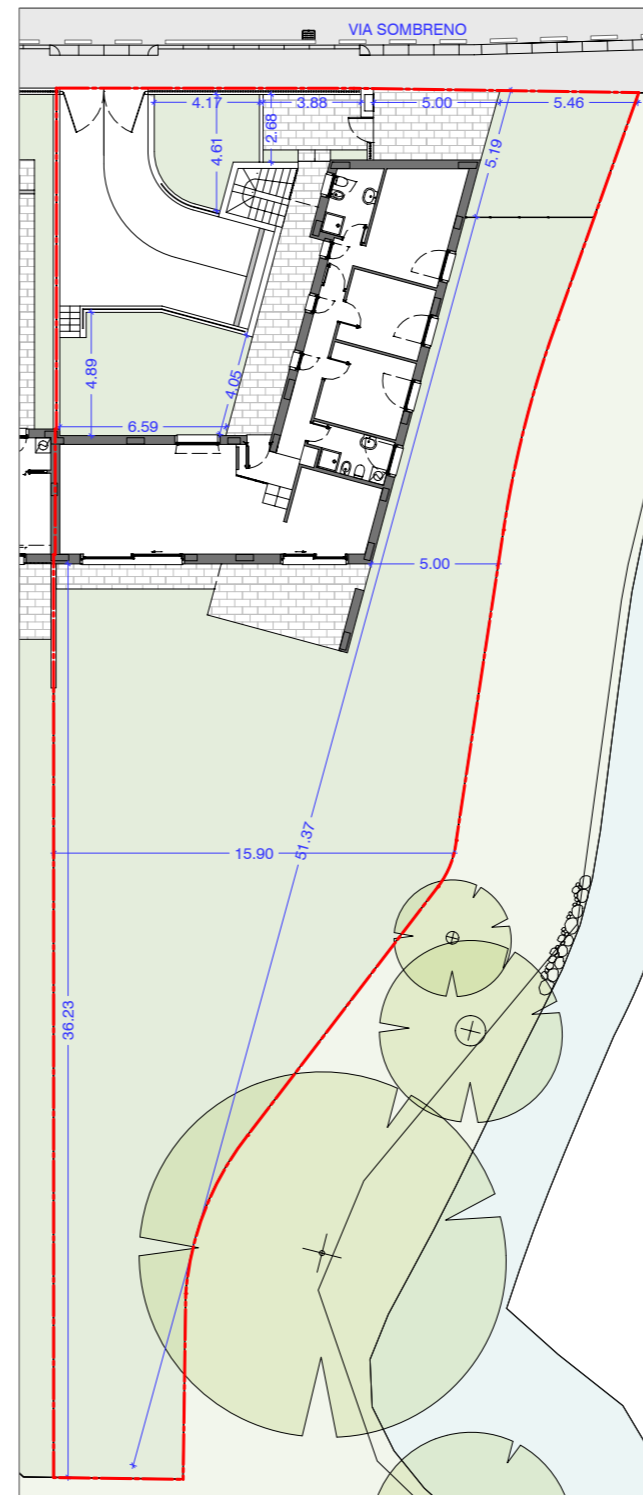

UNITA' 5 - VILLA

PIANO TERRA_scala 1:100

PLANIMETRIA_scala 1:300

PIANO INTERRATO_scala 1:100

DATI

- Superficie Lotto: 780 mq
- Superficie lorda di pavimento: 127,60 mq
- Spazio esterno di pertinenza: 629,64 mq
- Superficie commerciale: 193,81 mq