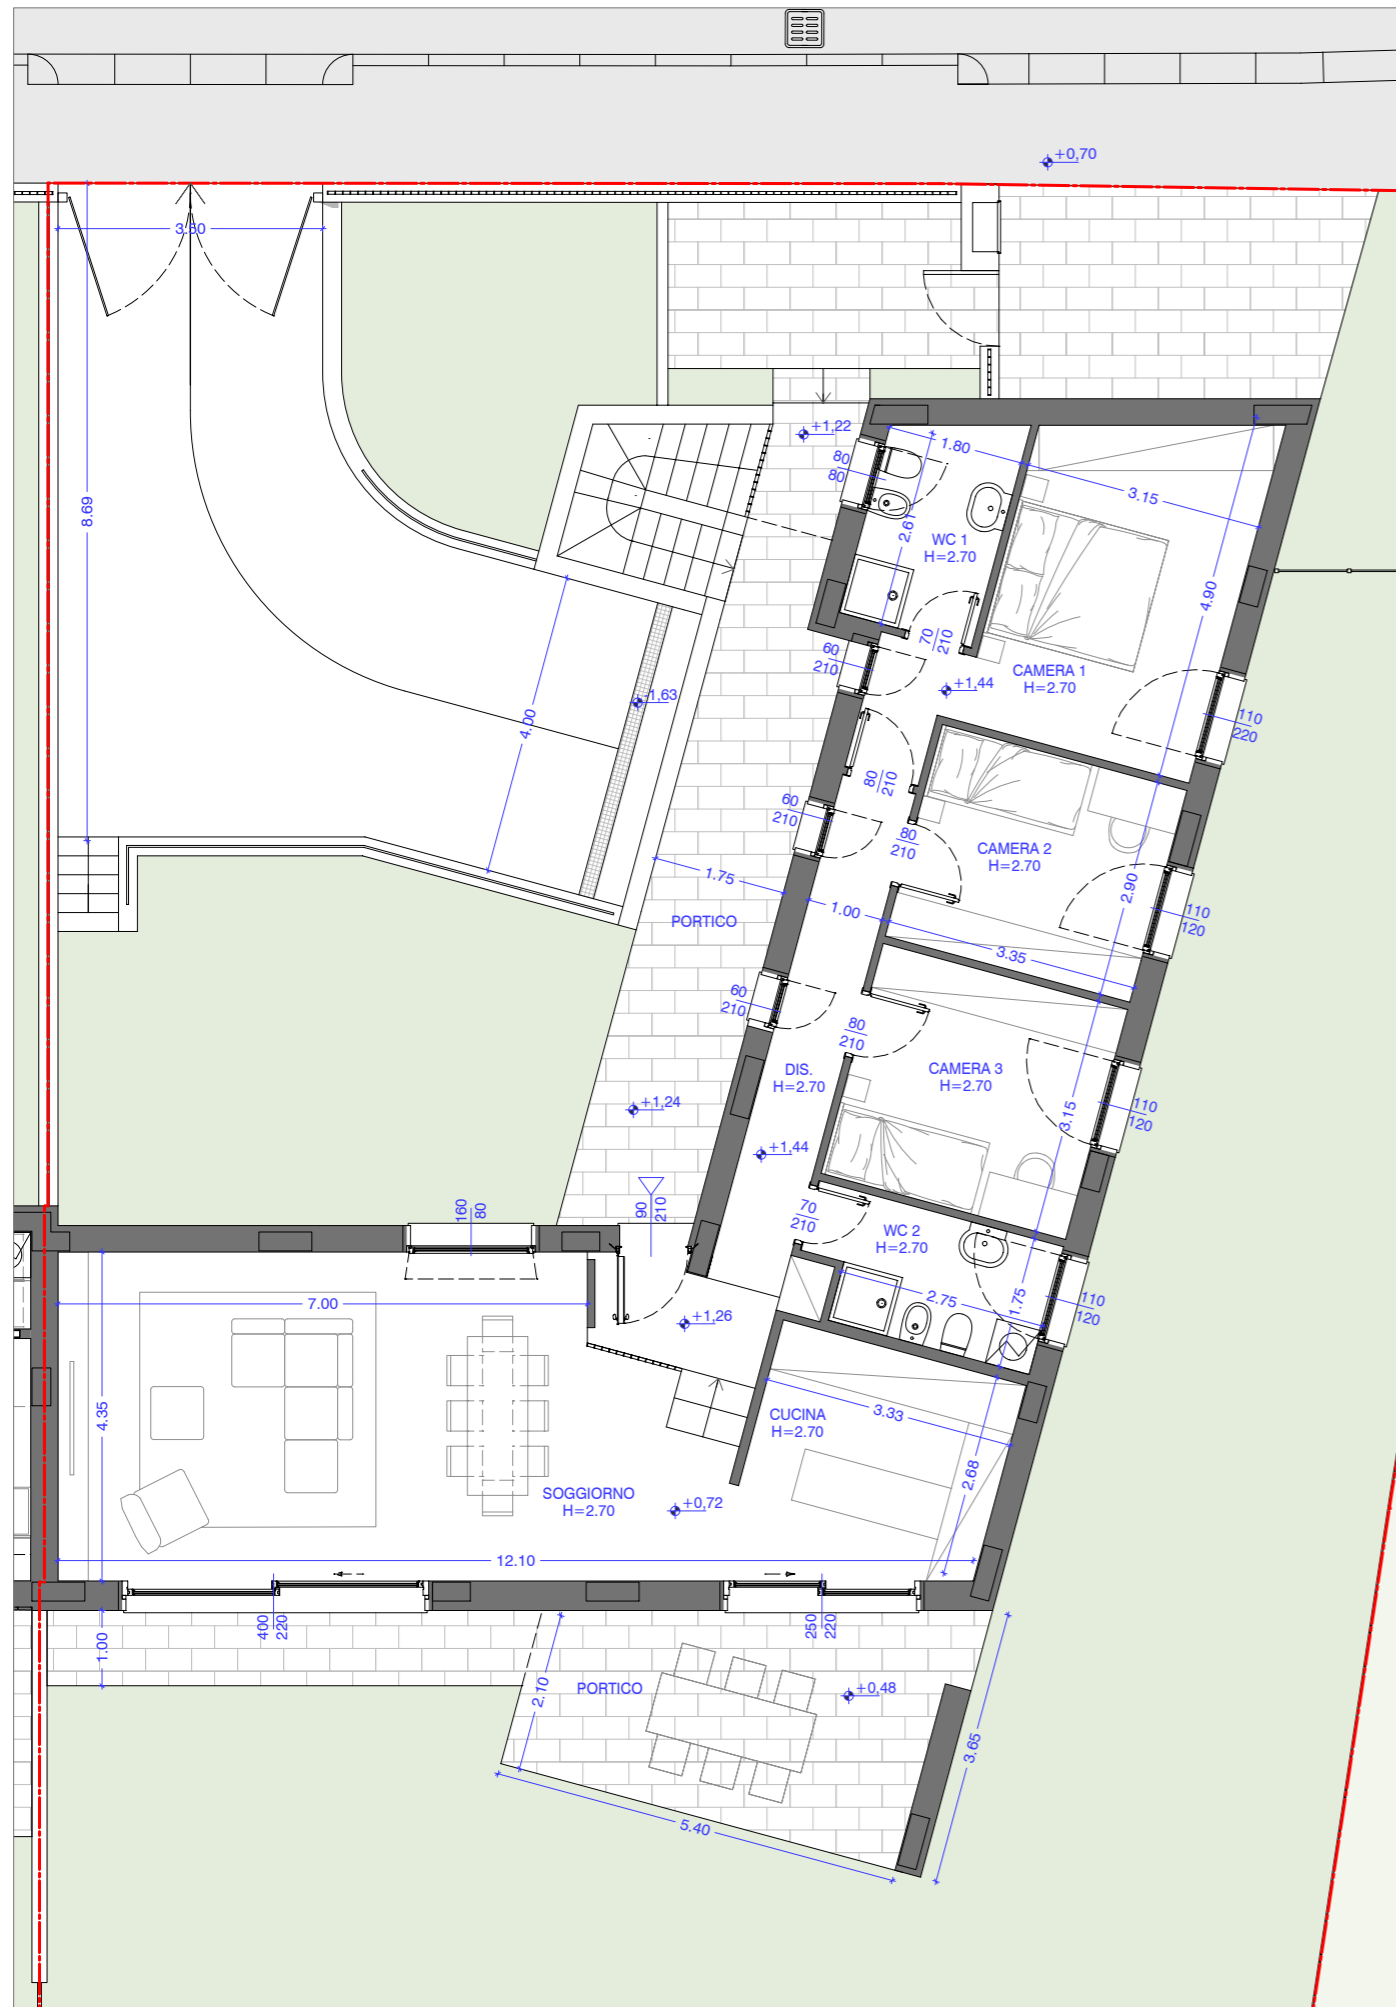

UNITA' 5 - VILLA

PIANO TERRA_scala 1:100

PLANIMETRIA_scala 1:300

PIANO INTERRATO_scala 1:100

DATI

- Superficie Lotto: 780 mq
- Superficie lorda di pavimento: 127,60 mq
- Spazio esterno di pertinenza: 629,64 mq
- Superficie commerciale: 193,81 mq